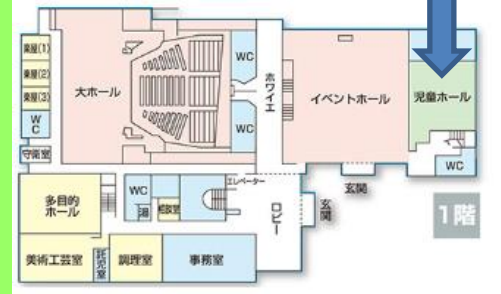

# 出張ひろばがはじまります！

～雄踏文化センター 1F 児童ホール～

OHANAも  
開いています！

## 館内地図

5月の出張ひろば 5/16・5/23・5/30

5/11

手形を  
とろう！

5/18

身体測定をしよう！  
「はますくファイル」を  
お持ち下さい。

5/28

造形あそび  
親子で簡単工作