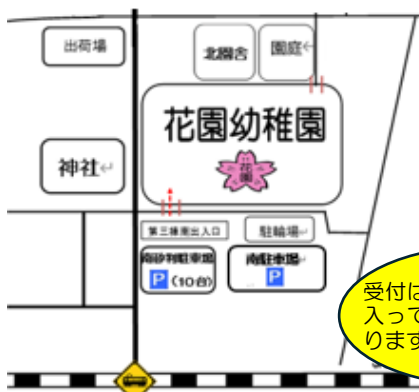

発育測定

活動の前後も園庭や室内で自由に遊ぶことができます！

お願い

○就園前のお子様を対象となります。事前の申し込みは必要ありませんが、参加される方は当日職員に声をかけ受付簿に記入をしてください。

○水分補給ができるもの・帽子・着替え等、必要と思われるものをご用意ください。

○オムツ・ゴミは各自お持ち帰りください。

子育て相談

毎週月曜日～金曜日

9時～16時

子育てについて困っていることがありましたら、お気軽にご相談ください。電話・来園どちらでもお受けいたします。

運動会のご案内

〈日 時〉 6月22日(土) 9:40～12:10 (予定)

☆末就園競技時刻は10:50前後を予定しています。

〈場 所〉 可美総合センター体育館

〈対象年齢〉 令和7年度 満3歳・年少組対象のお子様

※参加希望の方は申し込みが必要です。(在園児の兄弟関係の方もお願いします)

※6月1日(土)までに申し込みをしてください。

〈申し込み方法〉 れんげぐみ・電話・連絡アプリ (在園児)

☆参加希望者には名前シールをお渡ししますので当日持参してください。

☆不明な点がございましたら園までお問い合わせください。

駐車場のご案内

受付は第三棟南出入口に入ってすぐのお部屋になります。

七夕祭りのご案内

〈日時〉 7月6日(土)