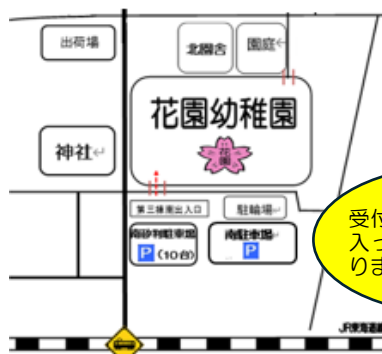

### 作品展のご案内

〈日時〉 1月18日(土) 10:30～11:30

☆在園児に兄弟がいる方は兄弟の時間帯にお越し  
ください。

★詳細は連絡アプリ (在園児がいる方)・ラインに  
てお知らせします。在園児がいらっしゃらない方  
は下記のQRコードよりライン登録をしていただ  
き、「作品展詳細希望」とご連絡ください。

### お願い

○就園前のお子様を対象となります。事前の申し込みは必要  
ありませんが、参加される方は当日職員に声をかけ受付簿  
に記入をしてください。

○水分補給ができるもの・帽子・着替え等、必要と思われる  
ものをご用意ください。

○オムツ・ゴミは各自お持ち帰りください。

☆**予定に変更がある場合はInstagramでお知らせしま**  
**すので来園される前にご確認ください。**

子育て相談  
毎週月曜日～金曜日  
9時～16時

### 駐車場のご案内

受付は第三棟南出入口を  
入ってすぐのお部屋にな  
ります。

学校法人興福寺学園 花園幼稚園

浜松市中央区篠原町 9376

TEL : 447-2336